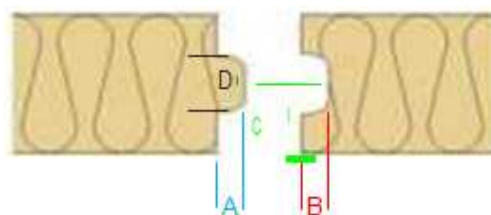

## TOOTEKIRJELDUS

Eurowall on jäigast polüuretaanvahust (PUR) isolatsiooniplaat, üheltpoolt pinnatud kihilise difusiooniheda soojust tagasi peegeldava alumiiniumfooliumiga, mis paigaldamisel asetatakse tuulutusvahe poole. Plaadi teine pool on kaetud müüritise vastu paigaldamiseks leelisekindla kihiga.

## TEHNILISED NÄITAJAD

- **Soojuserihtivus  $\lambda_D$** , vastavalt standardile EN 12667: **0,022 W/mK**
- **Kiirgustegur  $\epsilon = 0,1^*$**   
\* selle väärtusega saab arvestada ainult mitteventileeritava õhuga paigaldusviisi korral
- **Tihedus:  $\pm 30 \text{ kg/m}^3$**
- **Mehhaaniline tugevus**  
Survepinge 10%-lise deformatsiooni puhul: CS(10/Y)120 vastavalt standardile EN 826  $\geq 120 \text{ kPa}$  ( $1,2 \text{ kg/cm}^2$ )
- **Veeauru difusioonitakistuse tegur  $\mu$ : 50-100**
- **Viimistlus**  
Mitmekihiline difusioonitihe alumiinium. Teine pool on pinnatud halli leelisekindla kihiga.
- **Veeimavus pikaajalisel vette sukeldamisel WL(T)2 vastavalt standardile EN 12087  $< 2\%$**
- **Tuletundlikkus**  
- klass A1, vastavalt standardile RD 19/12/1997  
- klass 1, vastavalt standardile BS 476 osa 7  
- Euroklass F, vastavalt standardile EN 13501-1
- **Mõõtmete stabiilsus DS(TH)4 vastavalt standardile EN 1604**  
- 48-tunni niiskusetest:  $70^\circ\text{C}$ , 90% RH  
- muutus pikkuses:  $\leq 3\%$   
- muutus laiuses:  $\leq 3\%$   
- muutus paksuses:  $\leq 8\%$

## MÕÕDUD

- laius: 1200 mm
- pikkus: 600 mm
- paksus: 30 mm  $\rightarrow$  140 mm

## SERVA VIIMISTLUS

Eurowall plaadi standardliidendiks on täispunn sulund kõigis neljas küljes

	PAKSUS < 70 mm	PAKSUS $\geq$ 70 mm
A	10 mm	
B	11 mm	
C	1/2 plaadi nominaalne paksus	
D	20 mm	50 mm