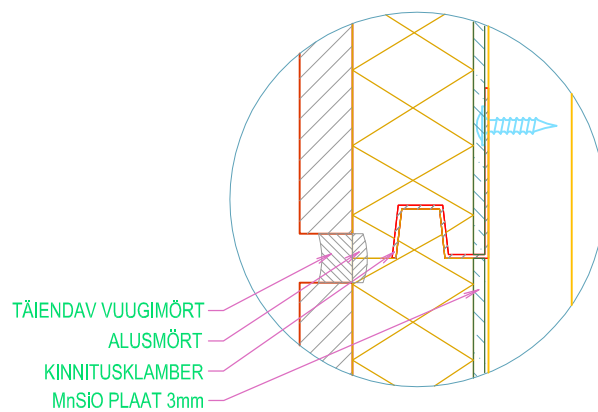

1:2

RAKETERM FASSAADLAHENDUS
VERTIKAALNE PUITKARKASS, TUULUTUSEGA
AKNA ALASERV