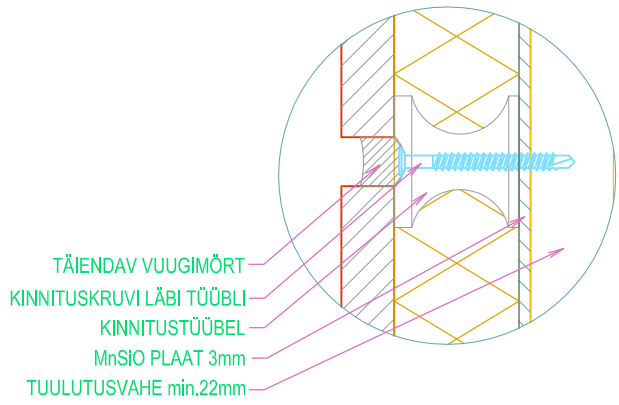

1:2

RAKETERM FASSAADLAHENDUS
VERTIKAALNE PUITKARKASS, TUULUTUSEGA
PARAPET